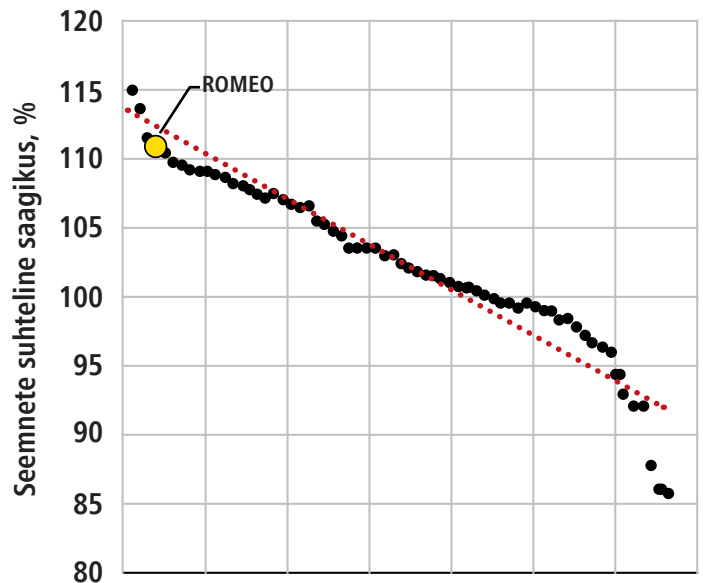

# ROMEIO

Lojaalne partner kuni saagikoristuseni.

■ Robustne sordipakett, mis sisaldab haiguste (naeri kollaviirus (TuYV), foomosikindlus Rlm7) ja POSH (kõtrade purunemiskindlus) vastast lahendust.

■ Tugev kasv pikendab külviaega ja võimaldab hilisemat külvi.

■ Keskiline küpsemine koos suure biomassiga toob kaasa atraktiivse saagikuse.

ROMEIO laiendab meie tugevate hübriidide portfelli, hästi kohanenud kevadiste ja suviste kontinentaalsete kliimatingimustega. Võimas põuataluvus, mida ROMEIO näitas registreerimiskatsetel Tšehhi Vabariigis aastatel 2020–2022. Hübriid on edukas eelkõige asukohtades, kus sajab vähem kui 540 mm vihma aastas ja kus keskmine temperatuur on üle 8 °C.

ROMEIO tõestas end 2023 Poola ametlikes rapsikatsetes 14 kasvukohas 4,82 t/ha-ga, mis oli 0,48 t/ha (+10%) suurem kui katse keskmine saagikus. Seetõttu on ROMEIO 2023. aasta sügiskülviks kindel valik.

## 2023. aasta CCA katsed - ROMEIO kuulub 5 parima saagikusega sordi hulka!

Allikas: CCA 2023, Poola, n-14 asukohta, testitud sortide keskmine saagikuse tase (100%) on 4,45 t/ha.

	Väike	Keskmine	Kõrge
Seemnete saagikus	● ●	● ●	● ●
Õlisisaldus	● ●	● ●	● ○
Õli saagikus	● ●	● ●	● ○
	Varane	Keskmine	Hiline
Minimeeritud mullaharimine	● ●	● ●	● ●
Külvikuupäev	○ ○	● ●	● ●
Mullaga kohanemine	● ●	● ●	● ●
	Väike	Keskmine	Kõrge
Elujõud	○ ○	○ ●	● ●
Talvekindlus	● ●	● ●	● ○
Areng peale talve	● ●	● ●	● ○
Taime kõrgus	● ●	● ●	● ●
Taime tervis	● ●	● ●	● ○
Põuaga seotud stressitaluvus	● ●	● ●	● ●
	Väike	Keskmine	Kõrge
Lamandumiskindlus	● ●	● ●	● ○
Küpsus	○ ○	● ●	● ○
Koristatavus	● ●	● ●	● ●